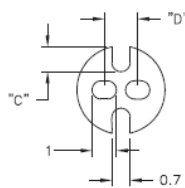

LEDS - Podstawka / wspornik pod LED

LEDS 1/2 For T-1 Series LED

LEDS 3 For T-1 3/4 Series LED

Dane techniczne:

- **Kolor:** czarny - BLK
- Minimum zakupu: 1000 szt.

Symbol	Typ LED	A	B	C	D	Materiał	Klasa palności	Kolor
		[mm]	[mm]	[mm]	[mm]			
LEDS2-10-26	T-1 3/4 (5mm)	15.9	4.8	1.5	2.5	PVC	-	czarny