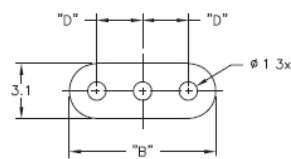

LEDS - Podstawka / wspornik pod LED

LEDS 1/2 For T-1 Series LED

LEDS 3 For T-1 3/4 Series LED

Dane techniczne:

- **Kolor:** czarny - BLK
- Minimum zakupu: 1000 szt.

Symbol	Typ LED	A	B	C	D	Materiał	Klasa palności	Kolor
		[mm]	[mm]	[mm]	[mm]			
LEDS2-10-26	T-1 3/4 (5mm)	15.9	4.8	1.5	2.5	PVC	-	czarny