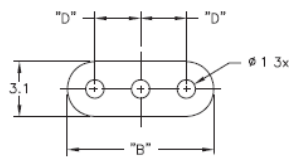

LEDS - Podstawka / wspornik pod LED

LEDS 1/2 For T-1 Series LED

LEDS 3 For T-1 3/4 Series LED

Dane techniczne:

- **Kolor:** czarny - BLK
- Minimum zakupu: 1000 szt.

Symbol	Typ LED	A	B	C	D	Materiał	Klasa palności	Kolor
		[mm]	[mm]	[mm]	[mm]			
LEDS1-8-26	T-1 (3mm)	12.7	4	1.2	1.5	PVC	-	czarny