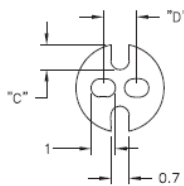

LEDS - Podstawka / wspornik pod LED

LEDS 1/2 For T-1 Series LED

LEDS 3 For T-1 3/4 Series LED

Dane techniczne:

- **Kolor:** czarny - BLK
- Minimum zakupu: 1000 szt.

Symbol	Typ LED	A	B	C	D	Materiał	Klasa palności	Kolor
		[mm]	[mm]	[mm]	[mm]			
LEDS1-8-26	T-1 (3mm)	12.7	4	1.2	1.5	PVC	-	czarny