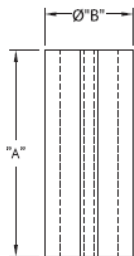

## LEDS - Podstawka / wspornik pod LED

**LEDS 1/2 For T-1 Series LED**

**LEDS 3 For T-1 3/4 Series LED**

**Dane techniczne:**

- **Kolor:** czarny - BLK
- Minimum zakupu: 1000 szt.

Symbol	Typ LED	A	B	C	D	Materiał	Klasa palności	Kolor
		[mm]	[mm]	[mm]	[mm]			
LEDS1-6-26	T-1 (3mm)	9.5	4	1.2	1.5	PVC	-	czarny