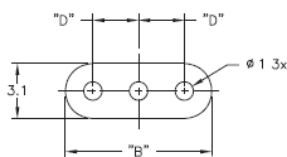

## LEDS - Podstawka / wspornik pod LED

**LEDS 1/2 For T-1 Series LED**

**LEDS 3 For T-1 3/4 Series LED**

**Dane techniczne:**

- **Kolor:** czarny - BLK
- Minimum zakupu: 1000 szt.

Symbol	Typ LED	A	B	C	D	Materiał	Klasa palności	Kolor
		[mm]	[mm]	[mm]	[mm]			
LEDS1-6-26	T-1 (3mm)	9.5	4	1.2	1.5	PVC	-	czarny