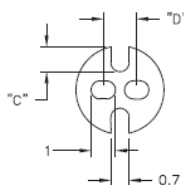

## LEDS - Podstawka / wspornik pod LED

**LEDS 1/2 For T-1 Series LED**

**LEDS 3 For T-1 3/4 Series LED**

**Dane techniczne:**

- **Kolor:** czarny - BLK
- Minimum zakupu: 1000 szt.

Symbol	Typ LED	A	B	C	D	Materiał	Klasa palności	Kolor
		[mm]	[mm]	[mm]	[mm]			
LEDS1-6-26	T-1 (3mm)	9.5	4	1.2	1.5	PVC	-	czarny