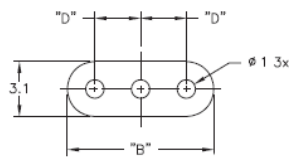

LEDS - Podstawka / wspornik pod LED

LEDS 1/2 For T-1 Series LED

LEDS 3 For T-1 3/4 Series LED

Dane techniczne:

- **Kolor:** czarny - BLK
- Minimum zakupu: 1000 szt.

Symbol	Typ LED	A	B	C	D	Materiał	Klasa palności	Kolor
		[mm]	[mm]	[mm]	[mm]			
LEDS1-4-26	T-1 (3mm)	6.4	4	1.2	1.5	PVC	-	czarny