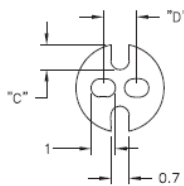

LEDS - Podstawka / wspornik pod LED

LEDS 1/2 For T-1 Series LED

LEDS 3 For T-1 3/4 Series LED

Dane techniczne:

- **Kolor:** czarny - BLK
- Minimum zakupu: 1000 szt.

Symbol	Typ LED	A	B	C	D	Materiał	Klasa palności	Kolor
		[mm]	[mm]	[mm]	[mm]			
LEDS1-4-26	T-1 (3mm)	6.4	4	1.2	1.5	PVC	-	czarny