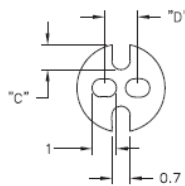

LEDS - Podstawka / wspornik pod LED

LEDS 1/2 For T-1 Series LED

LEDS 3 For T-1 3/4 Series LED

Dane techniczne:

- **Kolor:** czarny - BLK
- Minimum zakupu: 1000 szt.

Symbol	Typ LED	A	B	C	D	Materiał	Klasa palności	Kolor
		[mm]	[mm]	[mm]	[mm]			
LEDS1-3-26	T-1 (3mm)	4.8	4	1.2	1.5	PVC	-	czarny