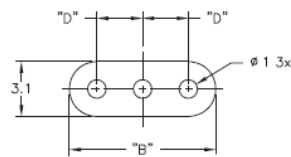

LEDS - Podstawka / wspornik pod LED

LEDS 1/2 For T-1 Series LED

LEDS 3 For T-1 3/4 Series LED

Dane techniczne:

- **Kolor:** czarny - BLK
- Minimum zakupu: 1000 szt.

Symbol	Typ LED	A	B	C	D	Materiał	Klasa palności	Kolor
		[mm]	[mm]	[mm]	[mm]			
LEDS1-3-26	T-1 (3mm)	4.8	4	1.2	1.5	PVC	-	czarny