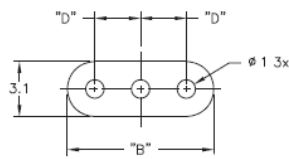

LEDS - Podstawka / wspornik pod LED

LEDS 1/2 For T-1 Series LED

LEDS 3 For T-1 3/4 Series LED

Dane techniczne:

- **Kolor:** czarny - BLK
- Minimum zakupu: 1000 szt.

Symbol	Typ LED	A	B	C	D	Materiał	Klasa palności	Kolor
		[mm]	[mm]	[mm]	[mm]			
LEDS1-14-26	T-1 (3mm)	22.2	4	1.2	1.5	PVC	-	czarny