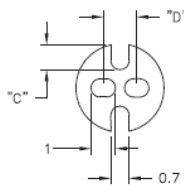

LEDS - Podstawka / wspornik pod LED

LEDS 1/2 For T-1 Series LED

LEDS 3 For T-1 3/4 Series LED

Dane techniczne:

- **Kolor:** czarny - BLK
- Minimum zakupu: 1000 szt.

Symbol	Typ LED	A	B	C	D	Materiał	Klasa palności	Kolor
		[mm]	[mm]	[mm]	[mm]			
LEDS1-14-26	T-1 (3mm)	22.2	4	1.2	1.5	PVC	-	czarny