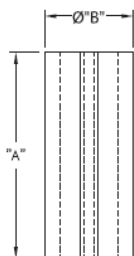

## LEDS - Podstawka / wspornik pod LED

**LEDS 1/2 For T-1 Series LED**

**LEDS 3 For T-1 3/4 Series LED**

**Dane techniczne:**

- **Kolor:** czarny - BLK
- Minimum zakupu: 1000 szt.

Symbol	Typ LED	A	B	C	D	Materiał	Klasa palności	Kolor
		[mm]	[mm]	[mm]	[mm]			
LEDS1-12-26	T-1 (3mm)	19.1	4	1.2	1.5	PVC	-	czarny