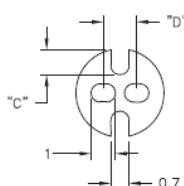

## LEDS - Podstawka / wspornik pod LED

**LEDS 1/2 For T-1 Series LED**

**LEDS 3 For T-1 3/4 Series LED**

**Dane techniczne:**

- **Kolor:** czarny - BLK
- Minimum zakupu: 1000 szt.

Symbol	Typ LED	A	B	C	D	Materiał	Klasa palności	Kolor
		[mm]	[mm]	[mm]	[mm]			
LEDS1-12-26	T-1 (3mm)	19.1	4	1.2	1.5	PVC	-	czarny