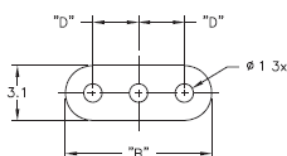

## LEDS - Podstawka / wspornik pod LED

**LEDS 1/2 For T-1 Series LED**

**LEDS 3 For T-1 3/4 Series LED**

**Dane techniczne:**

- **Kolor:** czarny - BLK
- Minimum zakupu: 1000 szt.

Symbol	Typ LED	A	B	C	D	Materiał	Klasa palności	Kolor
		[mm]	[mm]	[mm]	[mm]			
LEDS1-12-26	T-1 (3mm)	19.1	4	1.2	1.5	PVC	-	czarny