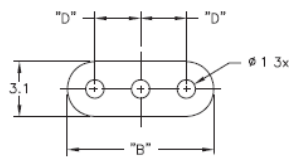

LEDS - Podstawka / wspornik pod LED

LEDS 1/2 For T-1 Series LED

LEDS 3 For T-1 3/4 Series LED

Dane techniczne:

- **Kolor:** czarny - BLK
- Minimum zakupu: 1000 szt.

Symbol	Typ LED	A	B	C	D	Materiał	Klasa palności	Kolor
		[mm]	[mm]	[mm]	[mm]			
LEDS1-10-26	T-1 (3mm)	15.9	4	1.2	1.5	PVC	-	czarny