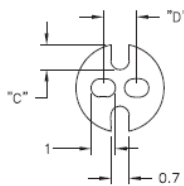

LEDS - Podstawka / wspornik pod LED

LEDS 1/2 For T-1 Series LED

LEDS 3 For T-1 3/4 Series LED

Dane techniczne:

- **Kolor:** czarny - BLK
- Minimum zakupu: 1000 szt.

Symbol	Typ LED	A	B	C	D	Materiał	Klasa palności	Kolor
		[mm]	[mm]	[mm]	[mm]			
LEDS1-10-26	T-1 (3mm)	15.9	4	1.2	1.5	PVC	-	czarny