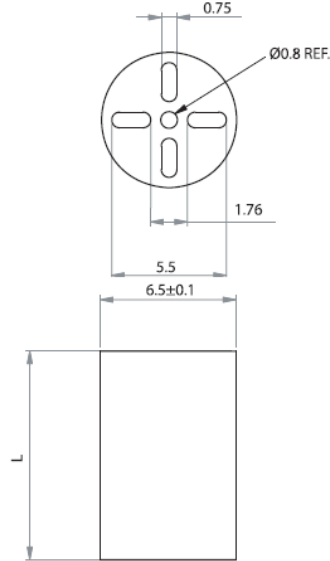

LEDM - Podstawka / wspornik pod LED

LEDM-1 For T-1 3/4 Series LED

LEDM-2 For T-1 Series LED

LEDM-3 For T-1 3/4 Series LED

Dane techniczne:

- **Materiał:** PVC, UL94 V0, RMS-388*
- **Kolor:** czarny
- Minimum zakupu: 1000 szt.

Symbol	Wysokość L	Typ	Materiał	Klasa palności	Kolor
	[mm]				
LEDM-3-28	28	LEDM-3	PVC	UL94 V-0	czarny