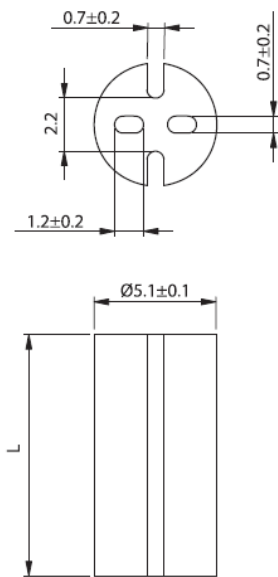

LEDM - Podstawka / wspornik pod LED

LEDM-1 For T-1 3/4 Series LED

LEDM-2 For T-1 Series LED

LEDM-3 For T-1 3/4 Series LED

Dane techniczne:

- **Materiał:** PVC, UL94 V0, RMS-388*
- **Kolor:** czarny
- Minimum zakupu: 1000 szt.

Symbol	Wysokość L	Typ	Materiał	Klasa palności	Kolor
	[mm]				
LEDM-3-28	28	LEDM-3	PVC	UL94 V-0	czarny