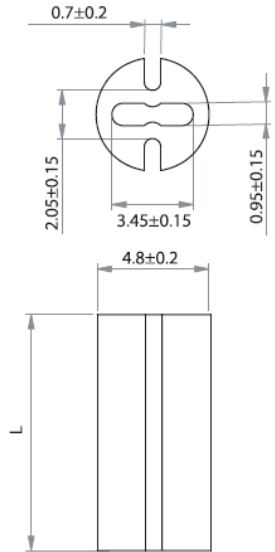

LEDM - Podstawka / wspornik pod LED

LEDM-1 For T-1 3/4 Series LED

LEDM-2 For T-1 Series LED

LEDM-3 For T-1 3/4 Series LED

Dane techniczne:

- **Materiał:** PVC, UL94 V0, RMS-388*
- **Kolor:** czarny
- Minimum zakupu: 1000 szt.

Symbol	Wysokość L	Typ	Materiał	Klasa palności	Kolor
	[mm]				
LEDM-3-28	28	LEDM-3	PVC	UL94 V-0	czarny