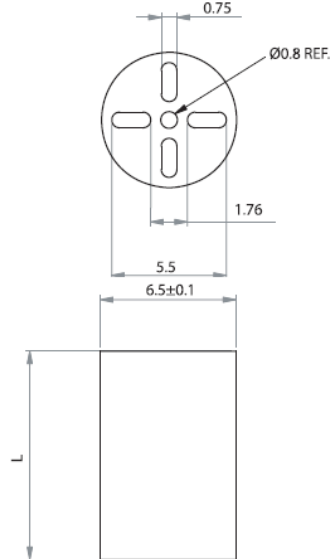

LEDM - Podstawka / wspornik pod LED

LEDM-1 For T-1 3/4 Series LED

LEDM-2 For T-1 Series LED

LEDM-3 For T-1 3/4 Series LED

Dane techniczne:

- **Materiał:** PVC, UL94 V0, RMS-388*
- **Kolor:** czarny
- Minimum zakupu: 1000 szt.

Symbol	Wysokość L	Typ	Materiał	Klasa palności	Kolor
	[mm]				
LEDM-3-23	23	LEDM-3	PVC	UL94 V-0	czarny