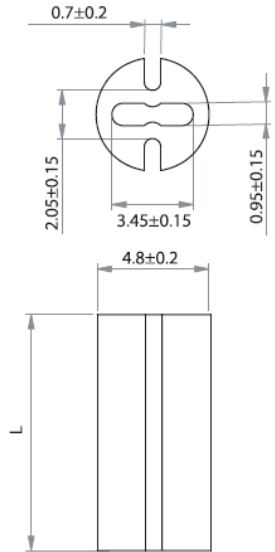

LEDM - Podstawka / wspornik pod LED

LEDM-1 For T-1 3/4 Series LED

LEDM-2 For T-1 Series LED

LEDM-3 For T-1 3/4 Series LED

Dane techniczne:

- **Materiał:** PVC, UL94 V0, RMS-388*
- **Kolor:** czarny
- Minimum zakupu: 1000 szt.

Symbol	Wysokość L	Typ	Materiał	Klasa palności	Kolor
	[mm]				
LEDM-3-23	23	LEDM-3	PVC	UL94 V-0	czarny