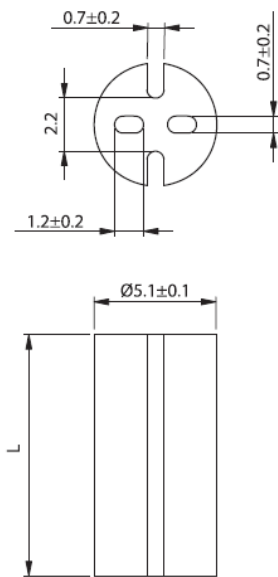

LEDM - Podstawka / wspornik pod LED

LEDM-1 For T-1 3/4 Series LED

LEDM-2 For T-1 Series LED

LEDM-3 For T-1 3/4 Series LED

Dane techniczne:

- **Materiał:** PVC, UL94 V0, RMS-388*
- **Kolor:** czarny
- Minimum zakupu: 1000 szt.

Symbol	Wysokość L	Typ	Materiał	Klasa palności	Kolor
	[mm]				
LEDM-3-23	23	LEDM-3	PVC	UL94 V-0	czarny