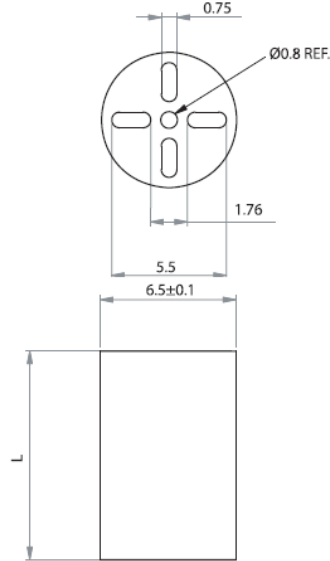

## LEDM - Podstawka / wspornik pod LED

**LEDM-1 For T-1 3/4 Series LED**

**LEDM-2 For T-1 Series LED**

**LEDM-3 For T-1 3/4 Series LED**

**Dane techniczne:**

- **Materiał:** PVC, UL94 V0, RMS-388\*
- **Kolor:** czarny
- Minimum zakupu: 1000 szt.

Symbol	Wysokość L	Typ	Materiał	Klasa palności	Kolor
	[mm]				
LEDM-3-20	20	LEDM-3	PVC	UL94 V-0	czarny