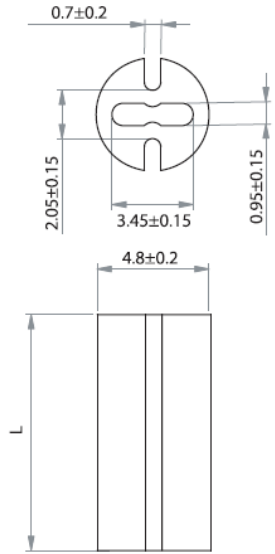

## LEDM - Podstawka / wspornik pod LED

**LEDM-1 For T-1 3/4 Series LED**

**LEDM-2 For T-1 Series LED**

**LEDM-3 For T-1 3/4 Series LED**

**Dane techniczne:**

- **Materiał:** PVC, UL94 V0, RMS-388\*
- **Kolor:** czarny
- Minimum zakupu: 1000 szt.

Symbol	Wysokość L	Typ	Materiał	Klasa palności	Kolor
	[mm]				
LEDM-3-20	20	LEDM-3	PVC	UL94 V-0	czarny