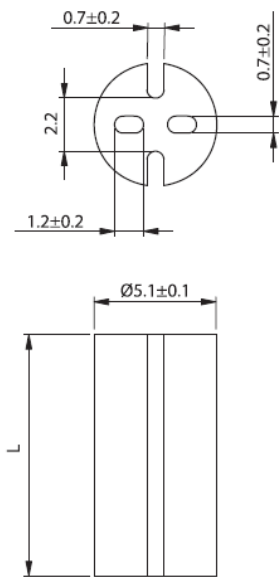

LEDM - Podstawka / wspornik pod LED

LEDM-1 For T-1 3/4 Series LED

LEDM-2 For T-1 Series LED

LEDM-3 For T-1 3/4 Series LED

Dane techniczne:

- **Materiał:** PVC, UL94 V0, RMS-388*
- **Kolor:** czarny
- Minimum zakupu: 1000 szt.

Symbol	Wysokość L	Typ	Materiał	Klasa palności	Kolor
	[mm]				
LEDM-3-17	17	LEDM-3	PVC	UL94 V-0	czarny