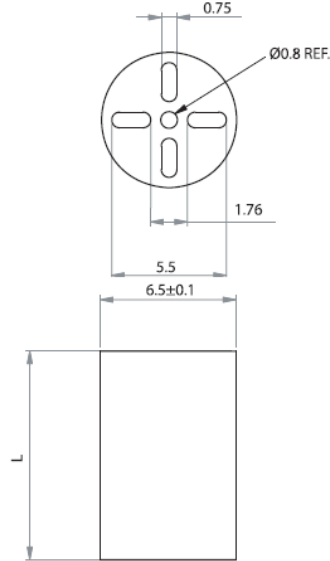

LEDM - Podstawka / wspornik pod LED

LEDM-1 For T-1 3/4 Series LED

LEDM-2 For T-1 Series LED

LEDM-3 For T-1 3/4 Series LED

Dane techniczne:

- **Materiał:** PVC, UL94 V0, RMS-388*
- **Kolor:** czarny
- Minimum zakupu: 1000 szt.

Symbol	Wysokość L	Typ	Materiał	Klasa palności	Kolor
	[mm]				
LEDM-3-17	17	LEDM-3	PVC	UL94 V-0	czarny