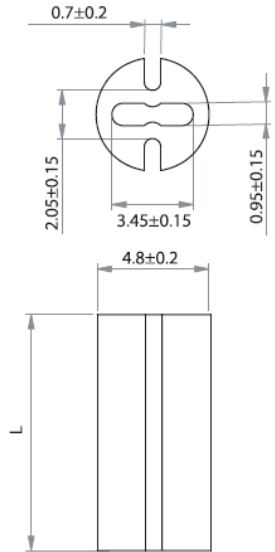

LEDM - Podstawka / wspornik pod LED

LEDM-1 For T-1 3/4 Series LED

LEDM-2 For T-1 Series LED

LEDM-3 For T-1 3/4 Series LED

Dane techniczne:

- **Materiał:** PVC, UL94 V0, RMS-388*
- **Kolor:** czarny
- Minimum zakupu: 1000 szt.

Symbol	Wysokość L	Typ	Materiał	Klasa palności	Kolor
	[mm]				
LEDM-3-17	17	LEDM-3	PVC	UL94 V-0	czarny