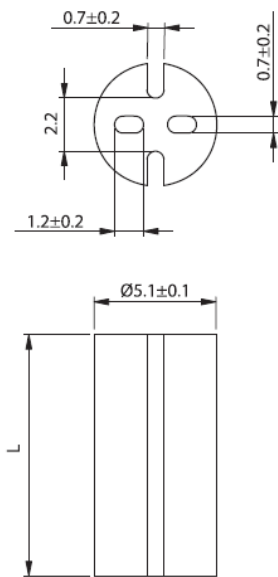

LEDM - Podstawka / wspornik pod LED

LEDM-1 For T-1 3/4 Series LED

LEDM-2 For T-1 Series LED

LEDM-3 For T-1 3/4 Series LED

Dane techniczne:

- **Materiał:** PVC, UL94 V0, RMS-388*
- **Kolor:** czarny
- Minimum zakupu: 1000 szt.

Symbol	Wysokość L	Typ	Materiał	Klasa palności	Kolor
	[mm]				
LEDM-3-15	15	LEDM-3	PVC	UL94 V-0	czarny