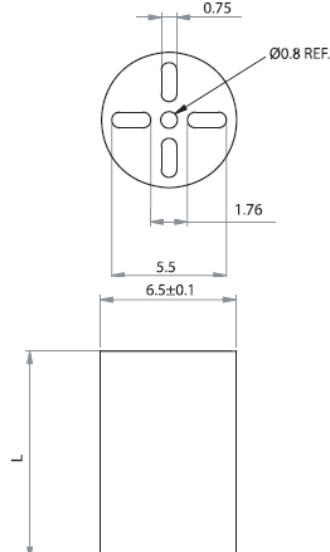

LEDM - Podstawka / wspornik pod LED

LEDM-1 For T-1 3/4 Series LED

LEDM-2 For T-1 Series LED

LEDM-3 For T-1 3/4 Series LED

Dane techniczne:

- **Materiał:** PVC, UL94 V0, RMS-388*
- **Kolor:** czarny
- Minimum zakupu: 1000 szt.

Symbol	Wysokość L	Typ	Materiał	Klasa palności	Kolor
	[mm]				
LEDM-3-15	15	LEDM-3	PVC	UL94 V-0	czarny