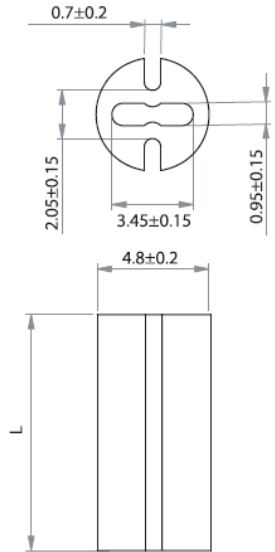

LEDM - Podstawka / wspornik pod LED

LEDM-1 For T-1 3/4 Series LED

LEDM-2 For T-1 Series LED

LEDM-3 For T-1 3/4 Series LED

Dane techniczne:

- **Materiał:** PVC, UL94 V0, RMS-388*
- **Kolor:** czarny
- Minimum zakupu: 1000 szt.

Symbol	Wysokość L	Typ	Materiał	Klasa palności	Kolor
	[mm]				
LEDM-3-15	15	LEDM-3	PVC	UL94 V-0	czarny