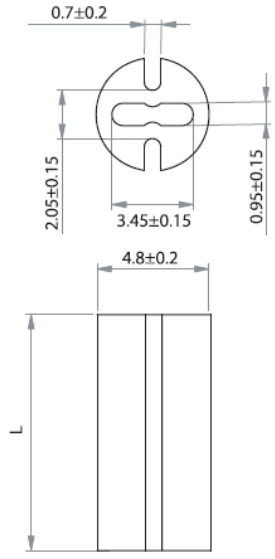

## LEDM - Podstawka / wspornik pod LED

**LEDM-1 For T-1 3/4 Series LED**

**LEDM-2 For T-1 Series LED**

**LEDM-3 For T-1 3/4 Series LED**

**Dane techniczne:**

- **Materiał:** PVC, UL94 V0, RMS-388\*
- **Kolor:** czarny
- Minimum zakupu: 1000 szt.

Symbol	Wysokość L	Typ	Materiał	Klasa palności	Kolor
	[mm]				
LEDM-3-09	9	LEDM-3	PVC	UL94 V-0	czarny