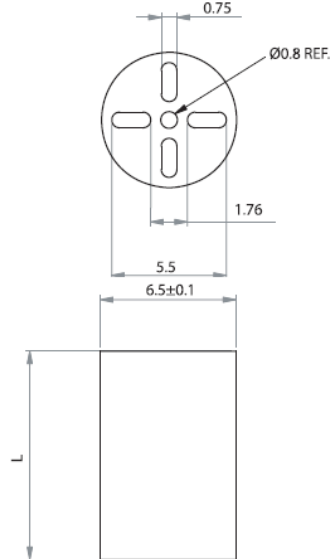

## LEDM - Podstawka / wspornik pod LED

**LEDM-1 For T-1 3/4 Series LED**

**LEDM-2 For T-1 Series LED**

**LEDM-3 For T-1 3/4 Series LED**

**Dane techniczne:**

- **Materiał:** PVC, UL94 V0, RMS-388\*
- **Kolor:** czarny
- Minimum zakupu: 1000 szt.

Symbol	Wysokość L	Typ	Materiał	Klasa palności	Kolor
	[mm]				
LEDM-3-09	9	LEDM-3	PVC	UL94 V-0	czarny