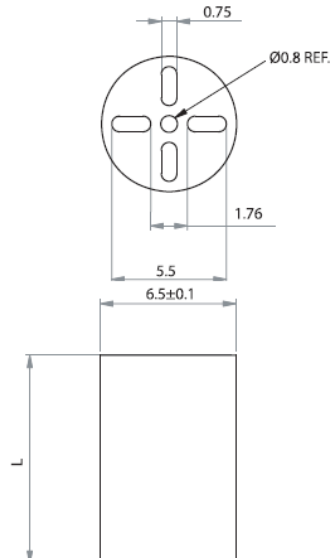

LEDM - Podstawka / wspornik pod LED

LEDM-1 For T-1 3/4 Series LED

LEDM-2 For T-1 Series LED

LEDM-3 For T-1 3/4 Series LED

Dane techniczne:

- **Materiał:** PVC, UL94 V0, RMS-388*
- **Kolor:** czarny
- Minimum zakupu: 1000 szt.

Symbol	Wysokość L	Typ	Materiał	Klasa palności	Kolor
	[mm]				
LEDM-3-06	6	LEDM-3	PVC	UL94 V-0	czarny