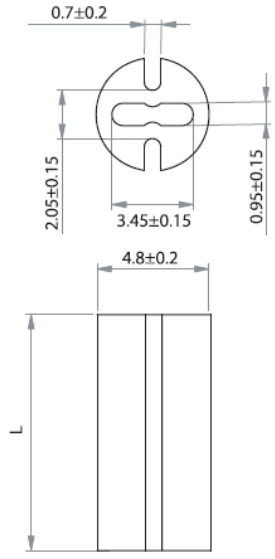

LEDM - Podstawka / wspornik pod LED

LEDM-1 For T-1 3/4 Series LED

LEDM-2 For T-1 Series LED

LEDM-3 For T-1 3/4 Series LED

Dane techniczne:

- **Materiał:** PVC, UL94 V0, RMS-388*
- **Kolor:** czarny
- Minimum zakupu: 1000 szt.

Symbol	Wysokość L	Typ	Materiał	Klasa palności	Kolor
	[mm]				
LEDM-3-05	5	LEDM-3	PVC	UL94 V-0	czarny