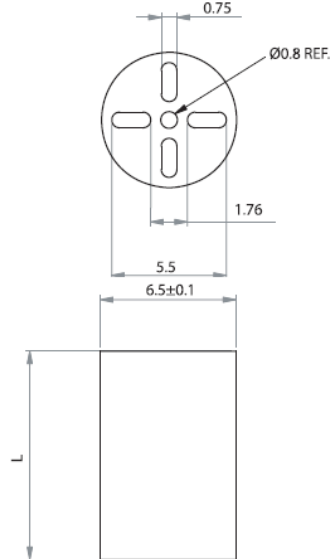

LEDM - Podstawka / wspornik pod LED

LEDM-1 For T-1 3/4 Series LED

LEDM-2 For T-1 Series LED

LEDM-3 For T-1 3/4 Series LED

Dane techniczne:

- **Materiał:** PVC, UL94 V0, RMS-388*
- **Kolor:** czarny
- Minimum zakupu: 1000 szt.

Symbol	Wysokość L	Typ	Materiał	Klasa palności	Kolor
	[mm]				
LEDM-3-05	5	LEDM-3	PVC	UL94 V-0	czarny