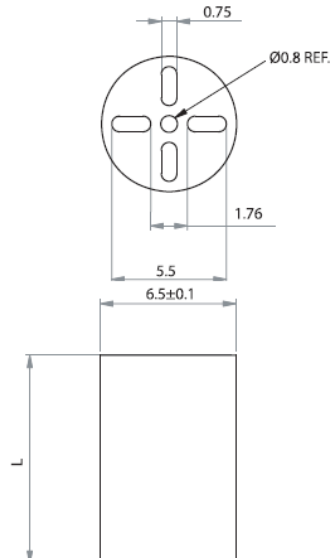

LEDM - Podstawka / wspornik pod LED

LEDM-1 For T-1 3/4 Series LED

LEDM-2 For T-1 Series LED

LEDM-3 For T-1 3/4 Series LED

Dane techniczne:

- **Materiał:** PVC, UL94 V0, RMS-388*
- **Kolor:** czarny
- Minimum zakupu: 1000 szt.

| Symbol | Wysokość L | Typ | Materiał | Klasa palności | Kolor |
|-----------|---------------|--------|----------|----------------|--------|
| | [mm] | | | | |
| LEDM-3-03 | 3 | LEDM-3 | PVC | UL94 V-0 | czarny |