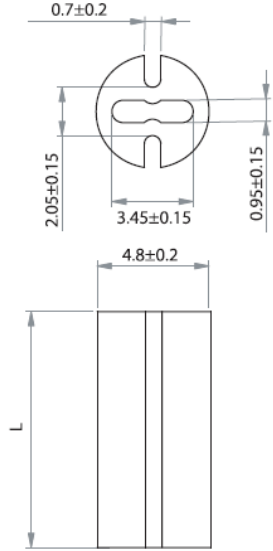

LEDM - Podstawka / wspornik pod LED

LEDM-1 For T-1 3/4 Series LED

LEDM-2 For T-1 Series LED

LEDM-3 For T-1 3/4 Series LED

Dane techniczne:

- **Materiał:** PVC, UL94 V0, RMS-388*
- **Kolor:** czarny
- Minimum zakupu: 1000 szt.

| Symbol | Wysokość L | Typ | Materiał | Klasa palności | Kolor |
|-----------|---------------|--------|----------|----------------|--------|
| | [mm] | | | | |
| LEDM-3-03 | 3 | LEDM-3 | PVC | UL94 V-0 | czarny |