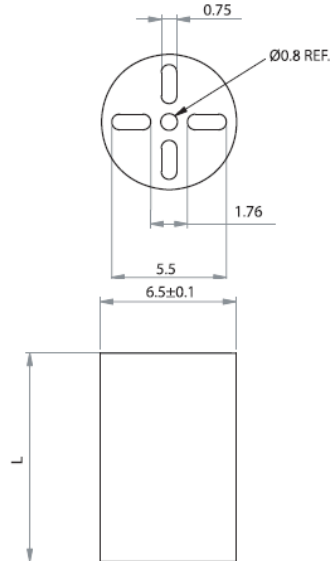

LEDM - Podstawka / wspornik pod LED

LEDM-1 For T-1 3/4 Series LED

LEDM-2 For T-1 Series LED

LEDM-3 For T-1 3/4 Series LED

Dane techniczne:

- **Materiał:** PVC, UL94 V0, RMS-388*
- **Kolor:** czarny
- Minimum zakupu: 1000 szt.

Symbol	Wysokość L	Typ	Materiał	Klasa palności	Kolor
	[mm]				
LEDM-3-02	2	LEDM-3	PVC	UL94 V-0	czarny