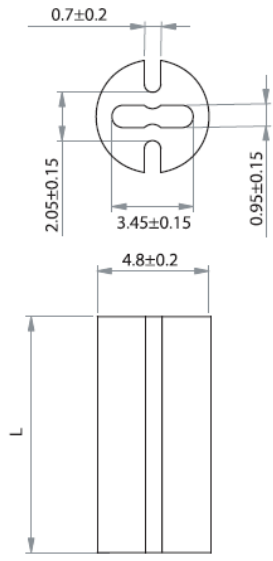

LEDM - Podstawka / wspornik pod LED

LEDM-1 For T-1 3/4 Series LED

LEDM-2 For T-1 Series LED

LEDM-3 For T-1 3/4 Series LED

Dane techniczne:

- **Materiał:** PVC, UL94 V0, RMS-388*
- **Kolor:** czarny
- Minimum zakupu: 1000 szt.

Symbol	Wysokość L	Typ	Materiał	Klasa palności	Kolor
	[mm]				
LEDM-3-02	2	LEDM-3	PVC	UL94 V-0	czarny