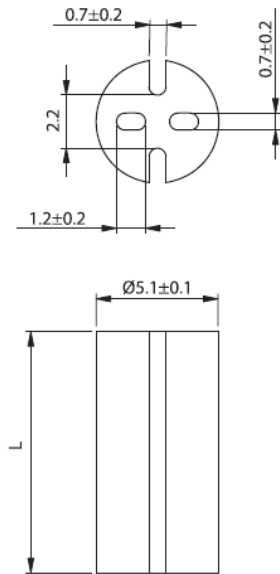

## LEDM - Podstawka / wspornik pod LED

**LEDM-1 For T-1 3/4 Series LED**

**LEDM-2 For T-1 Series LED**

**LEDM-3 For T-1 3/4 Series LED**

**Dane techniczne:**

- **Materiał:** PVC, UL94 V0, RMS-388\*
- **Kolor:** czarny
- Minimum zakupu: 1000 szt.

Symbol	Wysokość L	Typ	Materiał	Klasa palności	Kolor
	[mm]				
LEDM-2-29	29	LEDM-2	PVC	UL94 V-0	czarny