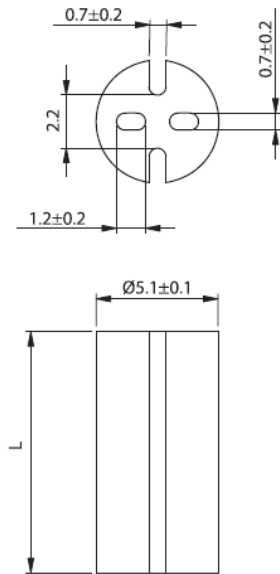

## LEDM - Podstawka / wspornik pod LED

**LEDM-1 For T-1 3/4 Series LED**

**LEDM-2 For T-1 Series LED**

**LEDM-3 For T-1 3/4 Series LED**

### Dane techniczne:

- **Materiał:** PVC, UL94 V0, RMS-388\*
- **Kolor:** czarny
- Minimum zakupu: 1000 szt.

Symbol	Wysokość L	Typ	Materiał	Klasa palności	Kolor
	[mm]				
LEDM-2-26	26	LEDM-2	PVC	UL94 V-0	czarny