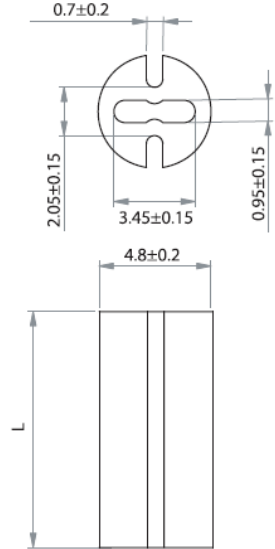

## LEDM - Podstawka / wspornik pod LED

**LEDM-1 For T-1 3/4 Series LED**

**LEDM-2 For T-1 Series LED**

**LEDM-3 For T-1 3/4 Series LED**

### Dane techniczne:

- **Materiał:** PVC, UL94 V0, RMS-388\*
- **Kolor:** czarny
- Minimum zakupu: 1000 szt.

Symbol	Wysokość L	Typ	Materiał	Klasa palności	Kolor
	[mm]				
LEDM-2-26	26	LEDM-2	PVC	UL94 V-0	czarny