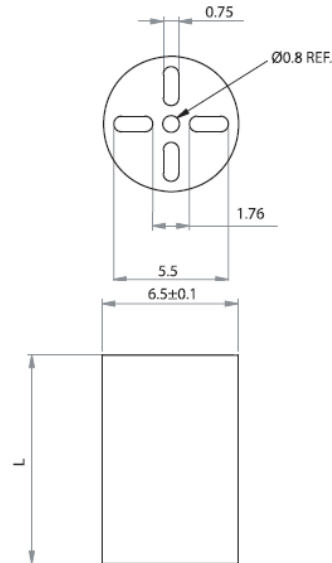

## LEDM - Podstawka / wspornik pod LED

**LEDM-1 For T-1 3/4 Series LED**

**LEDM-2 For T-1 Series LED**

**LEDM-3 For T-1 3/4 Series LED**

### Dane techniczne:

- **Materiał:** PVC, UL94 V0, RMS-388\*
- **Kolor:** czarny
- Minimum zakupu: 1000 szt.

Symbol	Wysokość L	Typ	Materiał	Klasa palności	Kolor
	[mm]				
LEDM-2-26	26	LEDM-2	PVC	UL94 V-0	czarny