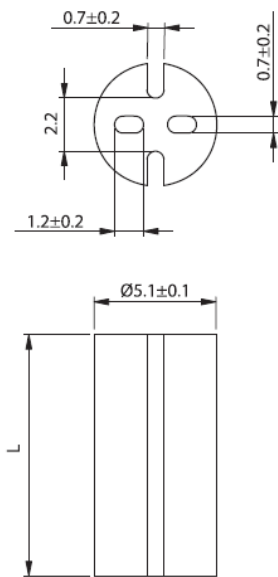

## LEDM - Podstawka / wspornik pod LED

**LEDM-1 For T-1 3/4 Series LED**

**LEDM-2 For T-1 Series LED**

**LEDM-3 For T-1 3/4 Series LED**

**Dane techniczne:**

- **Materiał:** PVC, UL94 V0, RMS-388\*
- **Kolor:** czarny
- Minimum zakupu: 1000 szt.

Symbol	Wysokość L	Typ	Materiał	Klasa palności	Kolor
	[mm]				
LEDM-2-25	25	LEDM-2	PVC	UL94 V-0	czarny