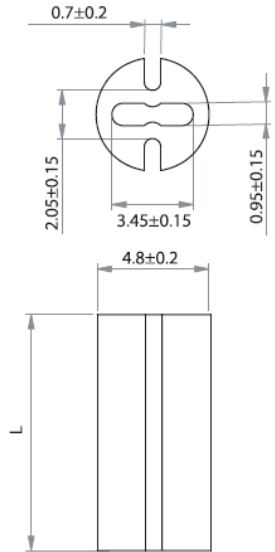

## LEDM - Podstawka / wspornik pod LED

**LEDM-1 For T-1 3/4 Series LED**

**LEDM-2 For T-1 Series LED**

**LEDM-3 For T-1 3/4 Series LED**

**Dane techniczne:**

- **Materiał:** PVC, UL94 V0, RMS-388\*
- **Kolor:** czarny
- Minimum zakupu: 1000 szt.

Symbol	Wysokość L	Typ	Materiał	Klasa palności	Kolor
	[mm]				
LEDM-2-25	25	LEDM-2	PVC	UL94 V-0	czarny