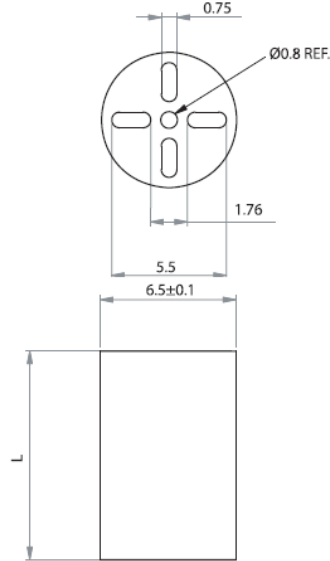

## LEDM - Podstawka / wspornik pod LED

**LEDM-1 For T-1 3/4 Series LED**

**LEDM-2 For T-1 Series LED**

**LEDM-3 For T-1 3/4 Series LED**

**Dane techniczne:**

- **Materiał:** PVC, UL94 V0, RMS-388\*
- **Kolor:** czarny
- Minimum zakupu: 1000 szt.

Symbol	Wysokość L	Typ	Materiał	Klasa palności	Kolor
	[mm]				
LEDM-2-25	25	LEDM-2	PVC	UL94 V-0	czarny