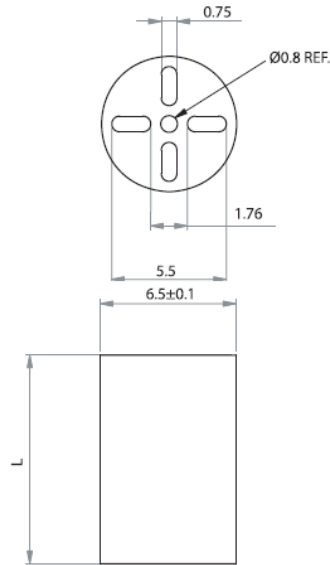

LEDM - Podstawka / wspornik pod LED

LEDM-1 For T-1 3/4 Series LED

LEDM-2 For T-1 Series LED

LEDM-3 For T-1 3/4 Series LED

Dane techniczne:

- **Materiał:** PVC, UL94 V0, RMS-388*
- **Kolor:** czarny
- Minimum zakupu: 1000 szt.

Symbol	Wysokość L	Typ	Materiał	Klasa palności	Kolor
	[mm]				
LEDM-2-18	18	LEDM-2	PVC	UL94 V-0	czarny