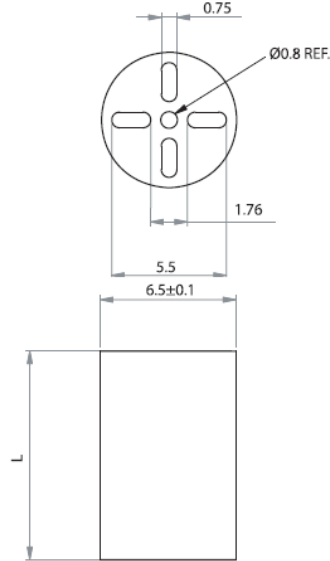

## LEDM - Podstawka / wspornik pod LED

**LEDM-1 For T-1 3/4 Series LED**

**LEDM-2 For T-1 Series LED**

**LEDM-3 For T-1 3/4 Series LED**

**Dane techniczne:**

- **Materiał:** PVC, UL94 V0, RMS-388\*
- **Kolor:** czarny
- Minimum zakupu: 1000 szt.

Symbol	Wysokość L	Typ	Materiał	Klasa palności	Kolor
	[mm]				
LEDM-2-12	12	LEDM-2	PVC	UL94 V-0	czarny