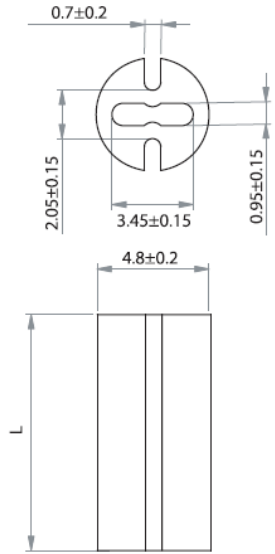

## LEDM - Podstawka / wspornik pod LED

**LEDM-1 For T-1 3/4 Series LED**

**LEDM-2 For T-1 Series LED**

**LEDM-3 For T-1 3/4 Series LED**

**Dane techniczne:**

- **Materiał:** PVC, UL94 V0, RMS-388\*
- **Kolor:** czarny
- Minimum zakupu: 1000 szt.

Symbol	Wysokość L	Typ	Materiał	Klasa palności	Kolor
	[mm]				
LEDM-2-12	12	LEDM-2	PVC	UL94 V-0	czarny