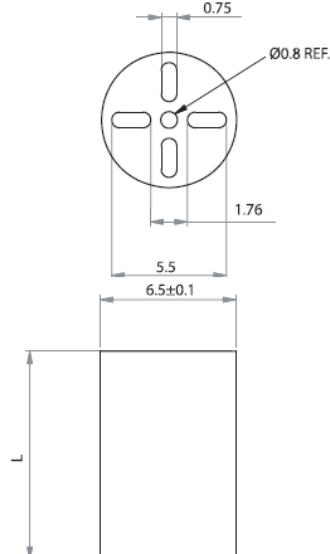

LEDM - Podstawka / wspornik pod LED

LEDM-1 For T-1 3/4 Series LED

LEDM-2 For T-1 Series LED

LEDM-3 For T-1 3/4 Series LED

Dane techniczne:

- **Materiał:** PVC, UL94 V0, RMS-388*
- **Kolor:** czarny
- Minimum zakupu: 1000 szt.

Symbol	Wysokość L	Typ	Materiał	Klasa palności	Kolor
	[mm]				
LEDM-2-09	9	LEDM-2	PVC	UL94 V-0	czarny