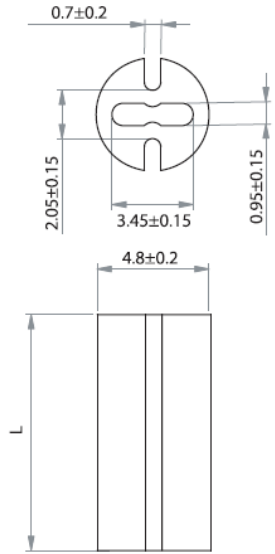

LEDM - Podstawka / wspornik pod LED

LEDM-1 For T-1 3/4 Series LED

LEDM-2 For T-1 Series LED

LEDM-3 For T-1 3/4 Series LED

Dane techniczne:

- **Materiał:** PVC, UL94 V0, RMS-388*
- **Kolor:** czarny
- Minimum zakupu: 1000 szt.

Symbol	Wysokość L	Typ	Materiał	Klasa palności	Kolor
	[mm]				
LEDM-2-09	9	LEDM-2	PVC	UL94 V-0	czarny