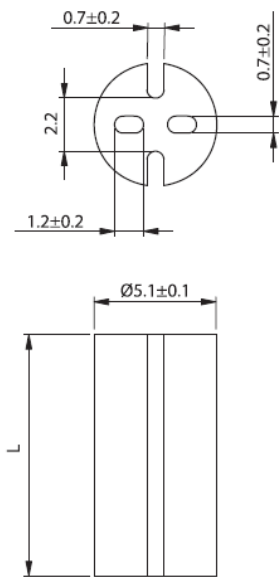

LEDM - Podstawka / wspornik pod LED

LEDM-1 For T-1 3/4 Series LED

LEDM-2 For T-1 Series LED

LEDM-3 For T-1 3/4 Series LED

Dane techniczne:

- **Materiał:** PVC, UL94 V0, RMS-388*
- **Kolor:** czarny
- Minimum zakupu: 1000 szt.

Symbol	Wysokość L	Typ	Materiał	Klasa palności	Kolor
	[mm]				
LEDM-2-09	9	LEDM-2	PVC	UL94 V-0	czarny