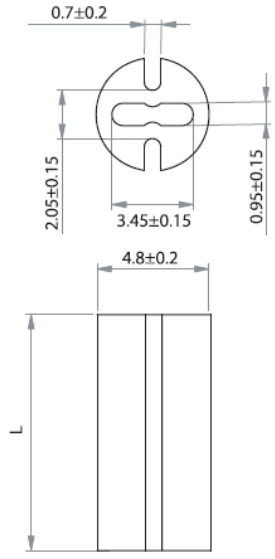

## LEDM - Podstawka / wspornik pod LED

**LEDM-1 For T-1 3/4 Series LED**

**LEDM-2 For T-1 Series LED**

**LEDM-3 For T-1 3/4 Series LED**

**Dane techniczne:**

- **Materiał:** PVC, UL94 V0, RMS-388\*
- **Kolor:** czarny
- Minimum zakupu: 1000 szt.

Symbol	Wysokość L	Typ	Materiał	Klasa palności	Kolor
	[mm]				
LEDM-2-07	7	LEDM-2	PVC	UL94 V-0	czarny