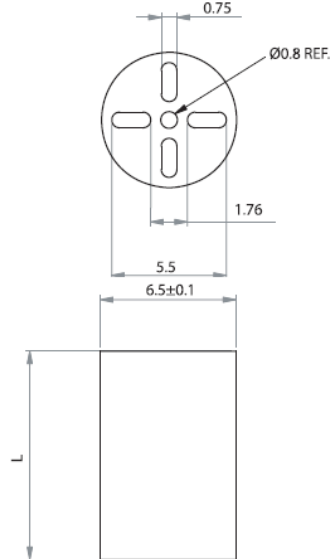

## LEDM - Podstawka / wspornik pod LED

**LEDM-1 For T-1 3/4 Series LED**

**LEDM-2 For T-1 Series LED**

**LEDM-3 For T-1 3/4 Series LED**

**Dane techniczne:**

- **Materiał:** PVC, UL94 V0, RMS-388\*
- **Kolor:** czarny
- Minimum zakupu: 1000 szt.

Symbol	Wysokość L	Typ	Materiał	Klasa palności	Kolor
	[mm]				
LEDM-2-07	7	LEDM-2	PVC	UL94 V-0	czarny