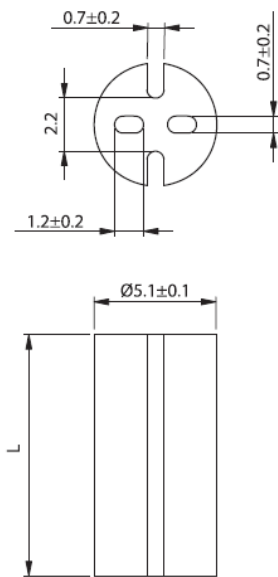

LEDM - Podstawka / wspornik pod LED

LEDM-1 For T-1 3/4 Series LED

LEDM-2 For T-1 Series LED

LEDM-3 For T-1 3/4 Series LED

Dane techniczne:

- **Materiał:** PVC, UL94 V0, RMS-388*
- **Kolor:** czarny
- Minimum zakupu: 1000 szt.

Symbol	Wysokość L	Typ	Materiał	Klasa palności	Kolor
	[mm]				
LEDM-2-06	6	LEDM-2	PVC	UL94 V-0	czarny