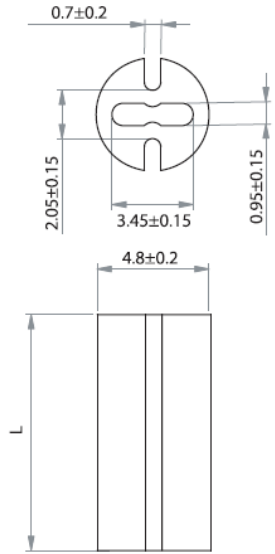

LEDM - Podstawka / wspornik pod LED

LEDM-1 For T-1 3/4 Series LED

LEDM-2 For T-1 Series LED

LEDM-3 For T-1 3/4 Series LED

Dane techniczne:

- **Materiał:** PVC, UL94 V0, RMS-388*
- **Kolor:** czarny
- Minimum zakupu: 1000 szt.

Symbol	Wysokość L	Typ	Materiał	Klasa palności	Kolor
	[mm]				
LEDM-2-06	6	LEDM-2	PVC	UL94 V-0	czarny