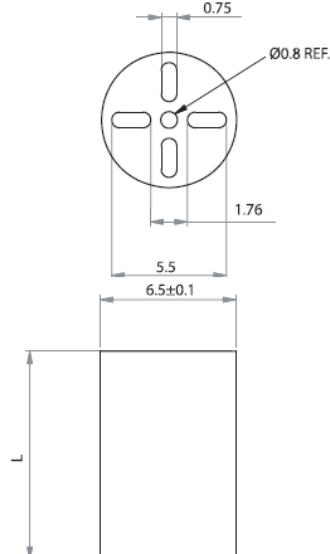

LEDM - Podstawka / wspornik pod LED

LEDM-1 For T-1 3/4 Series LED

LEDM-2 For T-1 Series LED

LEDM-3 For T-1 3/4 Series LED

Dane techniczne:

- **Materiał:** PVC, UL94 V0, RMS-388*
- **Kolor:** czarny
- Minimum zakupu: 1000 szt.

Symbol	Wysokość L	Typ	Materiał	Klasa palności	Kolor
	[mm]				
LEDM-2-06	6	LEDM-2	PVC	UL94 V-0	czarny