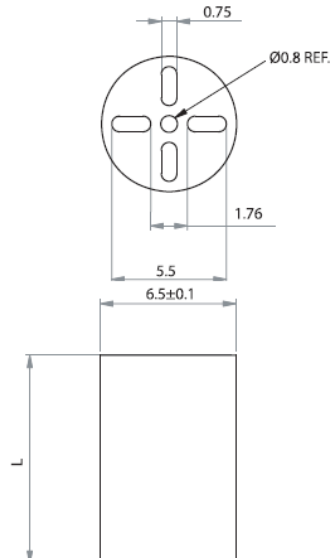

## LEDM - Podstawka / wspornik pod LED

**LEDM-1 For T-1 3/4 Series LED**

**LEDM-2 For T-1 Series LED**

**LEDM-3 For T-1 3/4 Series LED**

### Dane techniczne:

- **Materiał:** PVC, UL94 V0, RMS-388\*
- **Kolor:** czarny
- Minimum zakupu: 1000 szt.

Symbol	Wysokość L	Typ	Materiał	Klasa palności	Kolor
	[mm]				
LEDM-2-04	4	LEDM-2	PVC	UL94 V-0	czarny