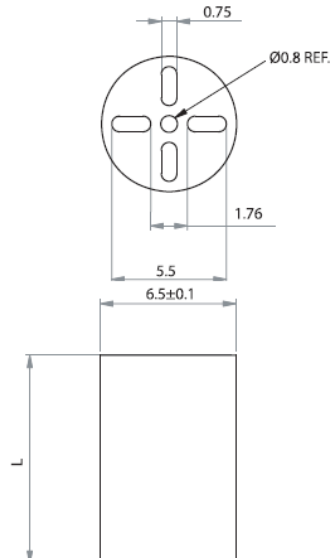

LEDM - Podstawka / wspornik pod LED

LEDM-1 For T-1 3/4 Series LED

LEDM-2 For T-1 Series LED

LEDM-3 For T-1 3/4 Series LED

Dane techniczne:

- **Materiał:** PVC, UL94 V0, RMS-388*
- **Kolor:** czarny
- Minimum zakupu: 1000 szt.

Symbol	Wysokość L	Typ	Materiał	Klasa palności	Kolor
	[mm]				
LEDM-2-03	3	LEDM-2	PVC	UL94 V-0	czarny