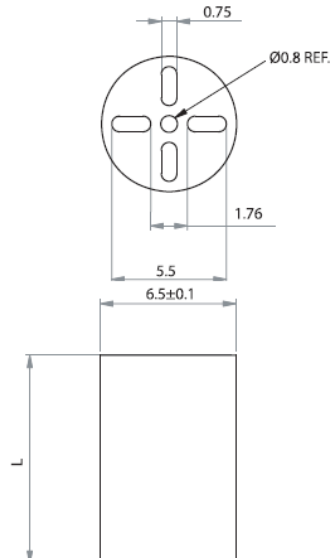

## LEDM - Podstawka / wspornik pod LED

**LEDM-1 For T-1 3/4 Series LED**

**LEDM-2 For T-1 Series LED**

**LEDM-3 For T-1 3/4 Series LED**

### Dane techniczne:

- **Materiał:** PVC, UL94 V0, RMS-388\*
- **Kolor:** czarny
- Minimum zakupu: 1000 szt.

Symbol	Wysokość L	Typ	Materiał	Klasa palności	Kolor
	[mm]				
LEDM-2-02	2	LEDM-2	PVC	UL94 V-0	czarny