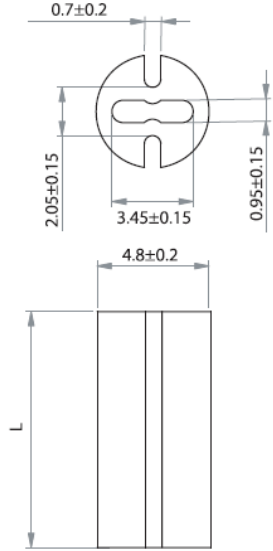

## LEDM - Podstawka / wspornik pod LED

**LEDM-1 For T-1 3/4 Series LED**

**LEDM-2 For T-1 Series LED**

**LEDM-3 For T-1 3/4 Series LED**

### Dane techniczne:

- **Materiał:** PVC, UL94 V0, RMS-388\*
- **Kolor:** czarny
- Minimum zakupu: 1000 szt.

Symbol	Wysokość L	Typ	Materiał	Klasa palności	Kolor
	[mm]				
LEDM-2-02	2	LEDM-2	PVC	UL94 V-0	czarny