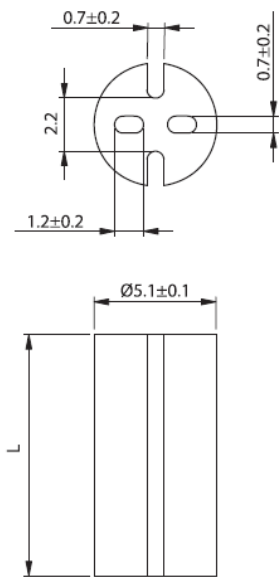

## LEDM - Podstawka / wspornik pod LED

**LEDM-1 For T-1 3/4 Series LED**

**LEDM-2 For T-1 Series LED**

**LEDM-3 For T-1 3/4 Series LED**

**Dane techniczne:**

- **Materiał:** PVC, UL94 V0, RMS-388\*
- **Kolor:** czarny
- Minimum zakupu: 1000 szt.

Symbol	Wysokość L	Typ	Materiał	Klasa palności	Kolor
	[mm]				
LEDM-1-30	30	LEDM-1	PVC	UL94 V-0	czarny