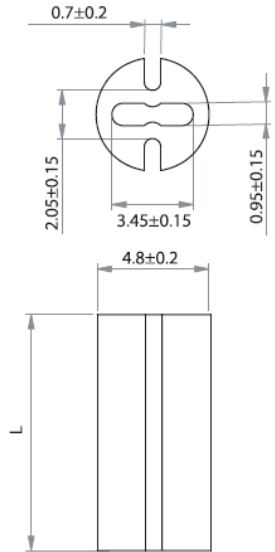

## LEDM - Podstawka / wspornik pod LED

**LEDM-1 For T-1 3/4 Series LED**

**LEDM-2 For T-1 Series LED**

**LEDM-3 For T-1 3/4 Series LED**

**Dane techniczne:**

- **Materiał:** PVC, UL94 V0, RMS-388\*
- **Kolor:** czarny
- Minimum zakupu: 1000 szt.

Symbol	Wysokość L	Typ	Materiał	Klasa palności	Kolor
	[mm]				
LEDM-1-30	30	LEDM-1	PVC	UL94 V-0	czarny