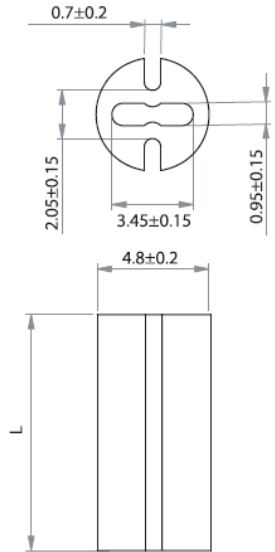

## LEDM - Podstawka / wspornik pod LED

**LEDM-1 For T-1 3/4 Series LED**

**LEDM-2 For T-1 Series LED**

**LEDM-3 For T-1 3/4 Series LED**

**Dane techniczne:**

- **Materiał:** PVC, UL94 V0, RMS-388\*
- **Kolor:** czarny
- Minimum zakupu: 1000 szt.

Symbol	Wysokość L	Typ	Materiał	Klasa palności	Kolor
	[mm]				
LEDM-1-29	29	LEDM-1	PVC	UL94 V-0	czarny