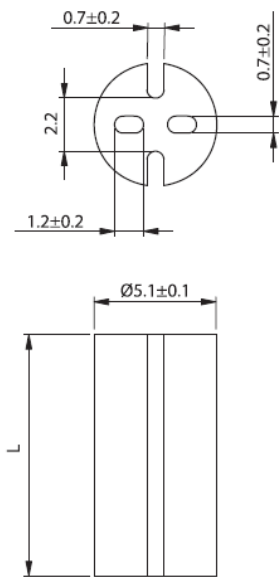

## LEDM - Podstawka / wspornik pod LED

**LEDM-1 For T-1 3/4 Series LED**

**LEDM-2 For T-1 Series LED**

**LEDM-3 For T-1 3/4 Series LED**

**Dane techniczne:**

- **Materiał:** PVC, UL94 V0, RMS-388\*
- **Kolor:** czarny
- Minimum zakupu: 1000 szt.

Symbol	Wysokość L	Typ	Materiał	Klasa palności	Kolor
	[mm]				
LEDM-1-29	29	LEDM-1	PVC	UL94 V-0	czarny