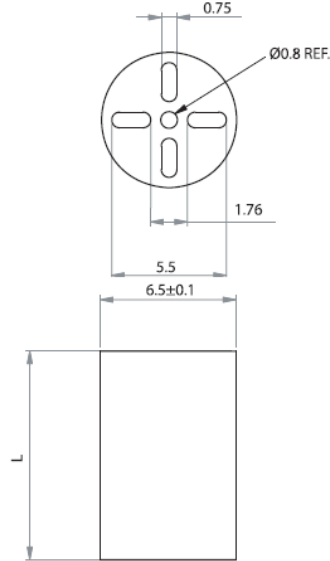

## LEDM - Podstawka / wspornik pod LED

**LEDM-1 For T-1 3/4 Series LED**

**LEDM-2 For T-1 Series LED**

**LEDM-3 For T-1 3/4 Series LED**

**Dane techniczne:**

- **Materiał:** PVC, UL94 V0, RMS-388\*
- **Kolor:** czarny
- Minimum zakupu: 1000 szt.

Symbol	Wysokość L	Typ	Materiał	Klasa palności	Kolor
	[mm]				
LEDM-1-29	29	LEDM-1	PVC	UL94 V-0	czarny