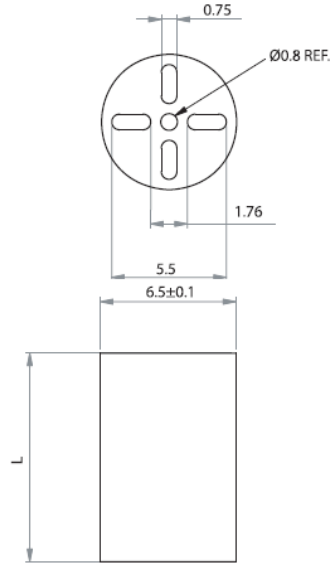

## LEDM - Podstawka / wspornik pod LED

**LEDM-1 For T-1 3/4 Series LED**

**LEDM-2 For T-1 Series LED**

**LEDM-3 For T-1 3/4 Series LED**

**Dane techniczne:**

- **Materiał:** PVC, UL94 V0, RMS-388\*
- **Kolor:** czarny
- Minimum zakupu: 1000 szt.

Symbol	Wysokość L	Typ	Materiał	Klasa palności	Kolor
	[mm]				
LEDM-1-25	25	LEDM-1	PVC	UL94 V-0	czarny