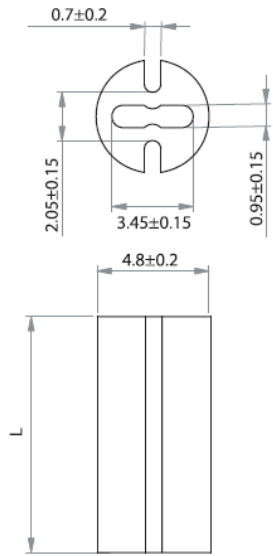

## LEDM - Podstawka / wspornik pod LED

**LEDM-1 For T-1 3/4 Series LED**

**LEDM-2 For T-1 Series LED**

**LEDM-3 For T-1 3/4 Series LED**

**Dane techniczne:**

- **Materiał:** PVC, UL94 V0, RMS-388\*
- **Kolor:** czarny
- Minimum zakupu: 1000 szt.

Symbol	Wysokość L	Typ	Materiał	Klasa palności	Kolor
	[mm]				
LEDM-1-25	25	LEDM-1	PVC	UL94 V-0	czarny