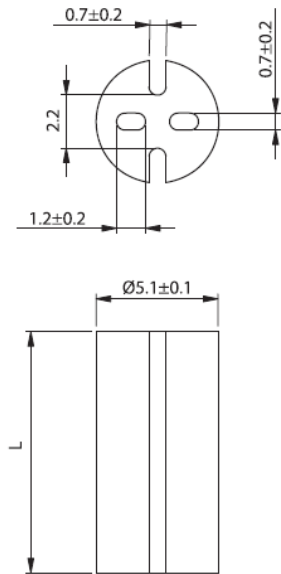

## LEDM - Podstawka / wspornik pod LED

**LEDM-1 For T-1 3/4 Series LED**

**LEDM-2 For T-1 Series LED**

**LEDM-3 For T-1 3/4 Series LED**

**Dane techniczne:**

- **Materiał:** PVC, UL94 V0, RMS-388\*
- **Kolor:** czarny
- Minimum zakupu: 1000 szt.

Symbol	Wysokość L	Typ	Materiał	Klasa palności	Kolor
	[mm]				
LEDM-1-19	19	LEDM-1	PVC	UL94 V-0	czarny