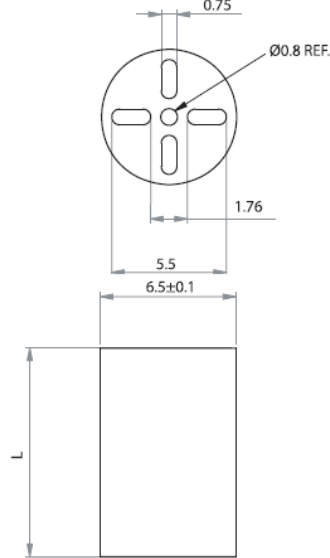

LEDM - Podstawka / wspornik pod LED

LEDM-1 For T-1 3/4 Series LED

LEDM-2 For T-1 Series LED

LEDM-3 For T-1 3/4 Series LED

Dane techniczne:

- **Materiał:** PVC, UL94 V0, RMS-388*
- **Kolor:** czarny
- Minimum zakupu: 1000 szt.

Symbol	Wysokość L	Typ	Materiał	Klasa palności	Kolor
	[mm]				
LEDM-1-18	18	LEDM-1	PVC	UL94 V-0	czarny