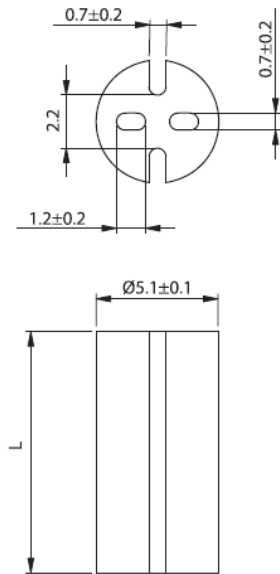

LEDM - Podstawka / wspornik pod LED

LEDM-1 For T-1 3/4 Series LED

LEDM-2 For T-1 Series LED

LEDM-3 For T-1 3/4 Series LED

Dane techniczne:

- **Materiał:** PVC, UL94 V0, RMS-388*
- **Kolor:** czarny
- Minimum zakupu: 1000 szt.

Symbol	Wysokość L	Typ	Materiał	Klasa palności	Kolor
	[mm]				
LEDM-1-17	17	LEDM-1	PVC	UL94 V-0	czarny