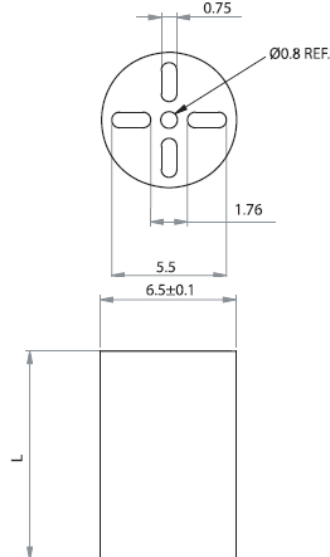

## LEDM - Podstawka / wspornik pod LED

**LEDM-1 For T-1 3/4 Series LED**

**LEDM-2 For T-1 Series LED**

**LEDM-3 For T-1 3/4 Series LED**

**Dane techniczne:**

- **Materiał:** PVC, UL94 V0, RMS-388\*
- **Kolor:** czarny
- Minimum zakupu: 1000 szt.

Symbol	Wysokość L	Typ	Materiał	Klasa palności	Kolor
	[mm]				
LEDM-1-12	12	LEDM-1	PVC	UL94 V-0	czarny