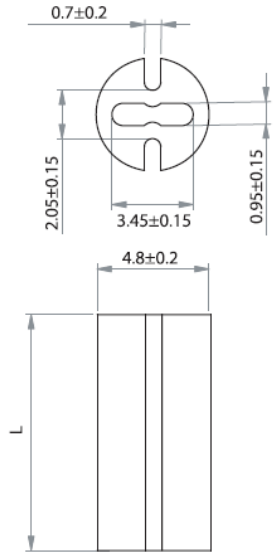

## LEDM - Podstawka / wspornik pod LED

**LEDM-1 For T-1 3/4 Series LED**

**LEDM-2 For T-1 Series LED**

**LEDM-3 For T-1 3/4 Series LED**

**Dane techniczne:**

- **Materiał:** PVC, UL94 V0, RMS-388\*
- **Kolor:** czarny
- Minimum zakupu: 1000 szt.

Symbol	Wysokość L	Typ	Materiał	Klasa palności	Kolor
	[mm]				
LEDM-1-12	12	LEDM-1	PVC	UL94 V-0	czarny