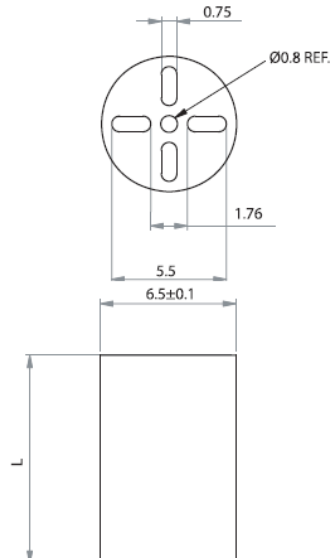

LEDM - Podstawka / wspornik pod LED

LEDM-1 For T-1 3/4 Series LED

LEDM-2 For T-1 Series LED

LEDM-3 For T-1 3/4 Series LED

Dane techniczne:

- **Materiał:** PVC, UL94 V0, RMS-388*
- **Kolor:** czarny
- Minimum zakupu: 1000 szt.

Symbol	Wysokość L	Typ	Materiał	Klasa palności	Kolor
	[mm]				
LEDM-1-08	8	LEDM-1	PVC	UL94 V-0	czarny