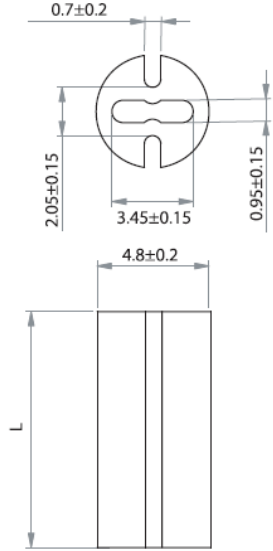

LEDM - Podstawka / wspornik pod LED

LEDM-1 For T-1 3/4 Series LED

LEDM-2 For T-1 Series LED

LEDM-3 For T-1 3/4 Series LED

Dane techniczne:

- **Materiał:** PVC, UL94 V0, RMS-388*
- **Kolor:** czarny
- Minimum zakupu: 1000 szt.

Symbol	Wysokość L	Typ	Materiał	Klasa palności	Kolor
	[mm]				
LEDM-1-07	7	LEDM-1	PVC	UL94 V-0	czarny