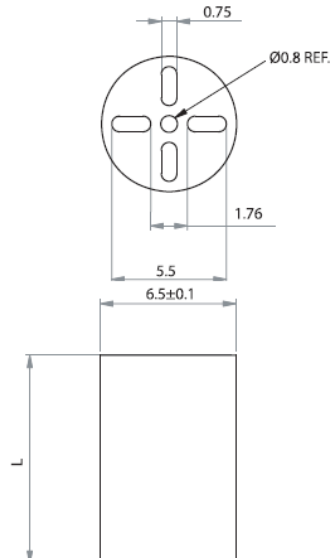

LEDM - Podstawka / wspornik pod LED

LEDM-1 For T-1 3/4 Series LED

LEDM-2 For T-1 Series LED

LEDM-3 For T-1 3/4 Series LED

Dane techniczne:

- **Materiał:** PVC, UL94 V0, RMS-388*
- **Kolor:** czarny
- Minimum zakupu: 1000 szt.

Symbol	Wysokość L	Typ	Materiał	Klasa palności	Kolor
	[mm]				
LEDM-1-07	7	LEDM-1	PVC	UL94 V-0	czarny