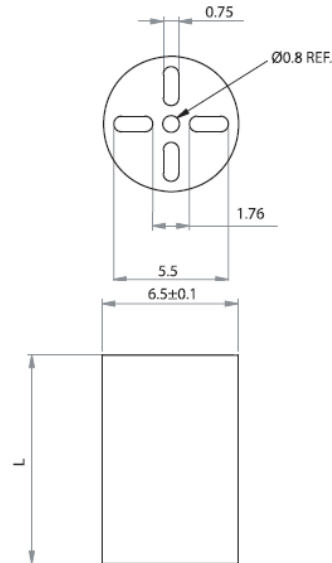

LEDM - Podstawka / wspornik pod LED

LEDM-1 For T-1 3/4 Series LED

LEDM-2 For T-1 Series LED

LEDM-3 For T-1 3/4 Series LED

Dane techniczne:

- **Materiał:** PVC, UL94 V0, RMS-388*
- **Kolor:** czarny
- Minimum zakupu: 1000 szt.

Symbol	Wysokość L	Typ	Materiał	Klasa palności	Kolor
	[mm]				
LEDM-1-06	6	LEDM-1	PVC	UL94 V-0	czarny