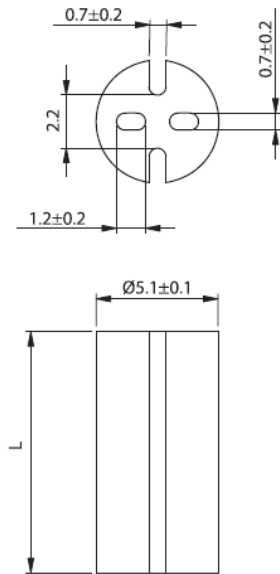

LEDM - Podstawka / wspornik pod LED

LEDM-1 For T-1 3/4 Series LED

LEDM-2 For T-1 Series LED

LEDM-3 For T-1 3/4 Series LED

Dane techniczne:

- **Materiał:** PVC, UL94 V0, RMS-388*
- **Kolor:** czarny
- Minimum zakupu: 1000 szt.

Symbol	Wysokość L	Typ	Materiał	Klasa palności	Kolor
	[mm]				
LEDM-1-06	6	LEDM-1	PVC	UL94 V-0	czarny