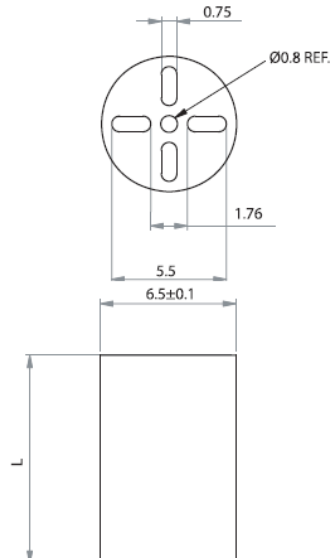

LEDM - Podstawka / wspornik pod LED

LEDM-1 For T-1 3/4 Series LED

LEDM-2 For T-1 Series LED

LEDM-3 For T-1 3/4 Series LED

Dane techniczne:

- **Materiał:** PVC, UL94 V0, RMS-388*
- **Kolor:** czarny
- Minimum zakupu: 1000 szt.

Symbol	Wysokość L	Typ	Materiał	Klasa palności	Kolor
	[mm]				
LEDM-1-05	5	LEDM-1	PVC	UL94 V-0	czarny