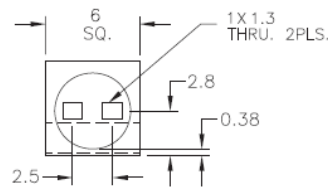

LEDH - Wspornik pod LED

LEDH-101C

For T-1 Series LED

LEDH-909-235

For T-1 3/4 Series LED

Dane techniczne:

- **Materiał:** patrz tabela
- **Kolor:** czarny - BLK
- Minimum zakupu: 1000 szt.

Symbol	Typ LED	D	Materiał	Klasa palności	Kolor
		[mm]			
LEDH-909-235	T-1 3/4	4.8	PA 66	UL94 V-0	czarny