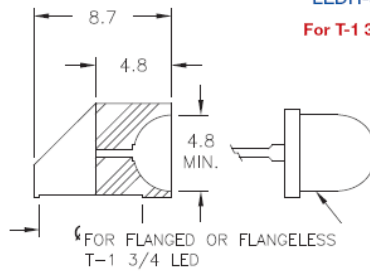

LEDH - Wspornik pod LED

LEDH-101C

For T-1 Series LED

LEDH-909-235

For T-1 3/4 Series LED

Dane techniczne:

- **Materiał:** patrz tabela
- **Kolor:** czarny - BLK
- Minimum zakupu: 1000 szt.

Symbol	Typ LED	D	Materiał	Klasa palności	Kolor
		[mm]			
LEDH-909-235	T-1 3/4	4.8	PA 66	UL94 V-0	czarny