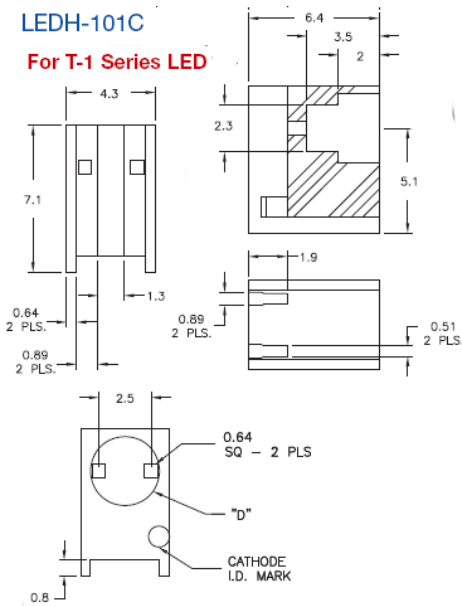

LEDH - Wspornik pod LED

LEDH-101C

For T-1 Series LED

LEDH-909-235

For T-1 3/4 Series LED

Dane techniczne:

- **Materiał:** patrz tabela
- **Kolor:** czarny - BLK
- Minimum zakupu: 1000 szt.

Symbol	Typ LED	D	Materiał	Klasa palności	Kolor
		[mm]			
LEDH-909-235	T-1 3/4	4.8	PA 66	UL94 V-0	czarny