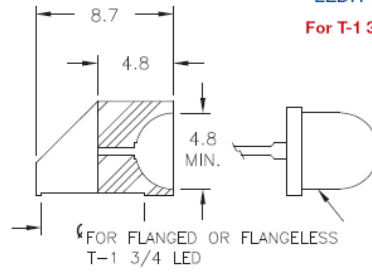

LEDH - Wspornik pod LED

LEDH-101C

For T-1 Series LED

LEDH-909-235

For T-1 3/4 Series LED

Dane techniczne:

- **Materiał:** patrz tabela
- **Kolor:** czarny - BLK
- Minimum zakupu: 1000 szt.

Symbol	Typ LED	D	Materiał	Klasa palności	Kolor
		[mm]			
LEDH-101C-38	T-1	3.8	PA 66	UL94 V-2	czarny