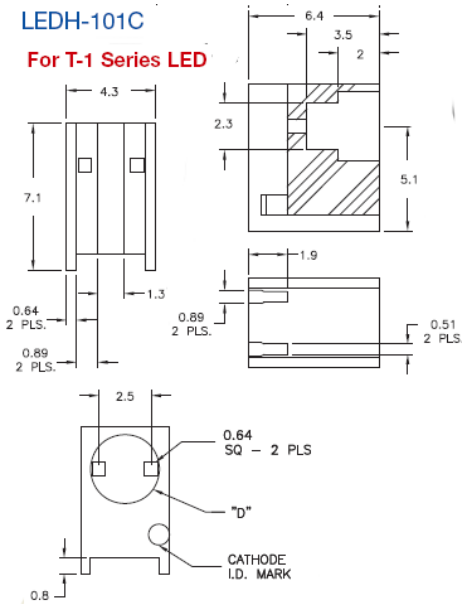

LEDH - Wspornik pod LED

LEDH-101C

For T-1 Series LED

LEDH-909-235

For T-1 3/4 Series LED

Dane techniczne:

- **Materiał:** patrz tabela
- **Kolor:** czarny - BLK
- Minimum zakupu: 1000 szt.

Symbol	Typ LED	D	Materiał	Klasa palności	Kolor
		[mm]			
LEDH-101C-38	T-1	3.8	PA 66	UL94 V-2	czarny