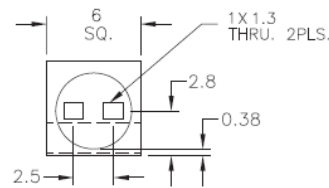

LEDH - Wspornik pod LED

LEDH-101C

For T-1 Series LED

LEDH-909-235

For T-1 3/4 Series LED

Dane techniczne:

- **Materiał:** patrz tabela
- **Kolor:** czarny - BLK
- Minimum zakupu: 1000 szt.

Symbol	Typ LED	D	Materiał	Klasa palności	Kolor
		[mm]			
LEDH-101C-38	T-1	3.8	PA 66	UL94 V-2	czarny