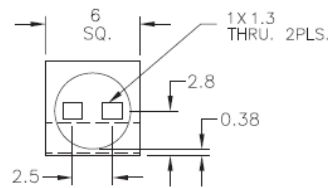

LEDH - Wspornik pod LED

LEDH-101C

For T-1 Series LED

LEDH-909-235

For T-1 3/4 Series LED

Dane techniczne:

- **Materiał:** patrz tabela
- **Kolor:** czarny - BLK
- Minimum zakupu: 1000 szt.

Symbol	Typ LED	D	Materiał	Klasa palności	Kolor
		[mm]			
LEDH-101C-34	T-1	3.4	PA 66	UL94 V-2	czarny