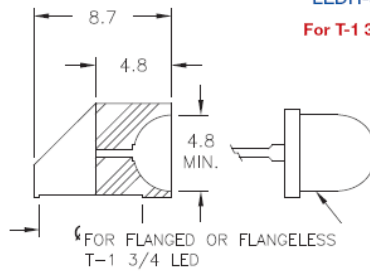

LEDH - Wspornik pod LED

LEDH-101C

For T-1 Series LED

LEDH-909-235

For T-1 3/4 Series LED

Dane techniczne:

- **Materiał:** patrz tabela
- **Kolor:** czarny - BLK
- Minimum zakupu: 1000 szt.

Symbol	Typ LED	D	Materiał	Klasa palności	Kolor
		[mm]			
LEDH-101C-34	T-1	3.4	PA 66	UL94 V-2	czarny