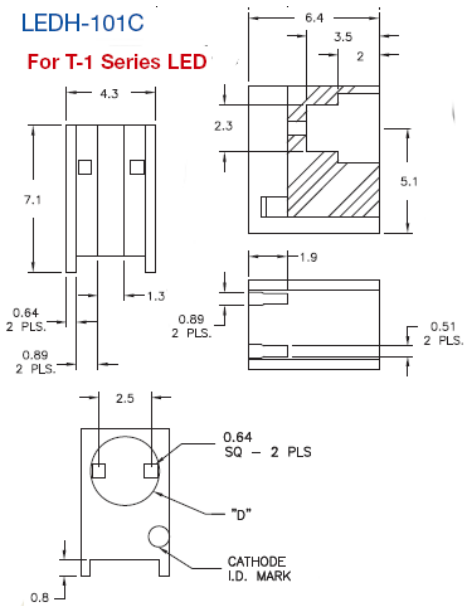

LEDH - Wspornik pod LED

LEDH-101C

For T-1 Series LED

LEDH-909-235

For T-1 3/4 Series LED

Dane techniczne:

- **Materiał:** patrz tabela
- **Kolor:** czarny - BLK
- Minimum zakupu: 1000 szt.

Symbol	Typ LED	D	Materiał	Klasa palności	Kolor
		[mm]			
LEDH-101C-34	T-1	3.4	PA 66	UL94 V-2	czarny