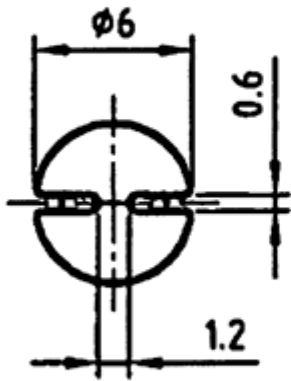

LED-1260-2 - Podstawki LED

Dane techniczne:

- **Materiał Poliwęglan (PC)**
- **Kolor: szary**
- **Opakowanie: 1000 szt.**

Symbol	Wysokość L	Materiał	Kolor
	[mm]		
LED-1260-245-GR	45	PC	szary