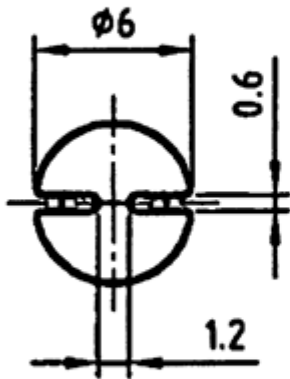

LED-1260-2 - Podstawki LED

Dane techniczne:

- **Materiał Poliwęglan (PC)**
- **Kolor: szary**
- **Opakowanie: 1000 szt.**

Symbol	Wysokość L	Materiał	Kolor
	[mm]		
LED-1260-244-GR	44	PC	szary