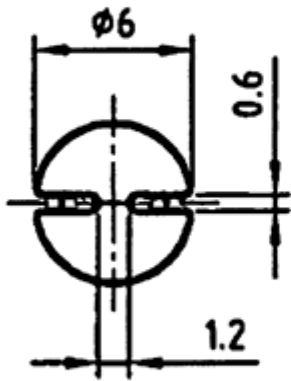

LED-1260-2 - Podstawki LED

Dane techniczne:

- **Materiał Poliwęglan (PC)**
- **Kolor: szary**
- **Opakowanie: 1000 szt.**

Symbol	Wysokość L	Materiał	Kolor
	[mm]		
LED-1260-243-GR	43	PC	szary