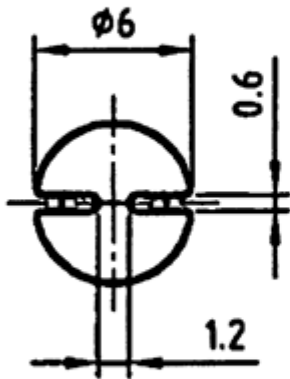

LED-1260-2 - Podstawki LED

Dane techniczne:

- **Materiał Poliwęglan (PC)**
- **Kolor: szary**
- **Opakowanie: 1000 szt.**

Symbol	Wysokość L	Materiał	Kolor
	[mm]		
LED-1260-239-GR	39	PC	szary