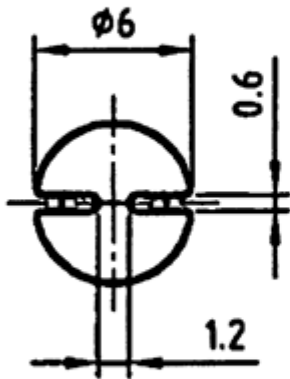

LED-1260-2 - Podstawki LED

Dane techniczne:

- **Materiał Poliwęglan (PC)**
- **Kolor: szary**
- **Opakowanie: 1000 szt.**

Symbol	Wysokość L	Materiał	Kolor
	[mm]		
LED-1260-238-GR	38	PC	szary