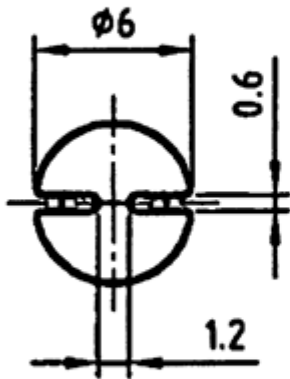

LED-1260-2 - Podstawki LED

Dane techniczne:

- **Materiał Poliwęglan (PC)**
- **Kolor: szary**
- **Opakowanie: 1000 szt.**

Symbol	Wysokość L	Materiał	Kolor
	[mm]		
LED-1260-237-GR	37	PC	szary