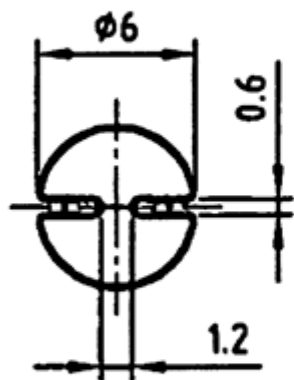

LED-1260-2 - Podstawki LED

Dane techniczne:

- **Materiał Poliwęglan (PC)**
- **Kolor: szary**
- **Opakowanie: 1000 szt.**

Symbol	Wysokość L	Materiał	Kolor
	[mm]		
LED-1260-234-GR	34	PC	szary